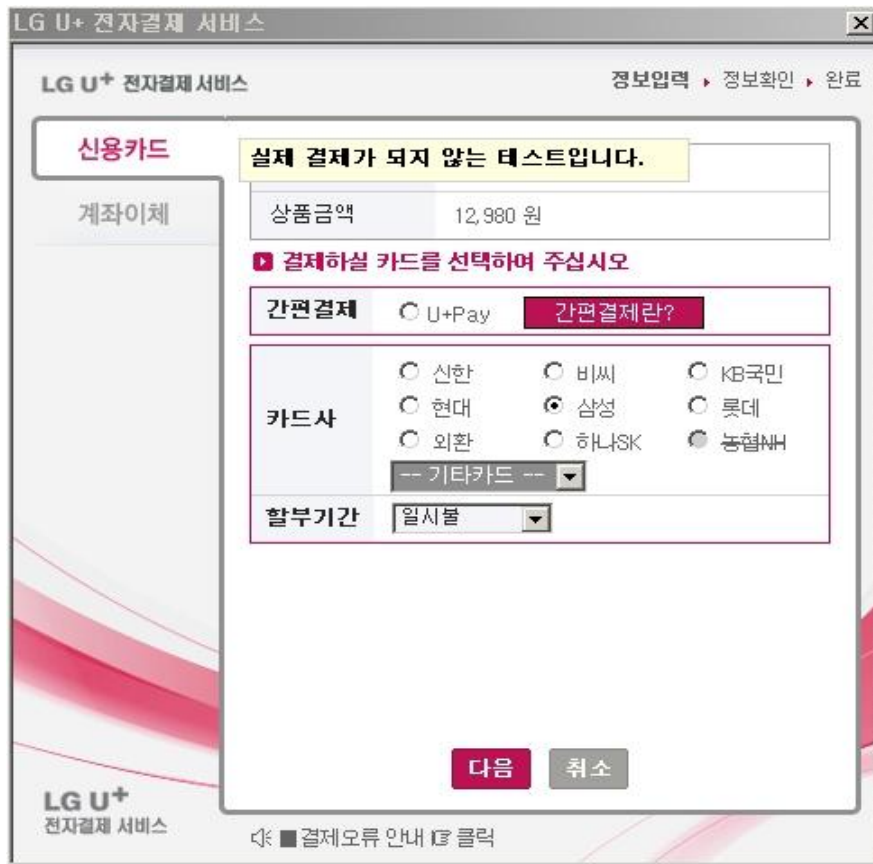

텔레콤 eCredit서비스 - Windows Internet Explorer

https://www.1000dedi.net/LGD_Client_PHP/smile_payreq.php

결제요청 정보 TEST mode

구매자 이름	mojily
상품정보	서버호스팅
결제금액	12980
구매자 이메일	
주문번호	2011-10-04_18:47:45

결제 완료화면이 나올때까지 이 화면을 닫지마시기 바랍니다.

결제하기 ▶

LG U+ 전자결제 서비스

LG U+ 전자결제 서비스 정보입력 > 정보확인 > 완료

신용카드

계좌이체

실제 결제가 되지 않는 테스트입니다. **취소**하십시오

판매자	(주) 스마일서브
상품명	서버호스팅
상품금액	12,980원
구매자	mojily
카드사	삼성
할부구분	일시불

아래 입력은 선택입력사항입니다