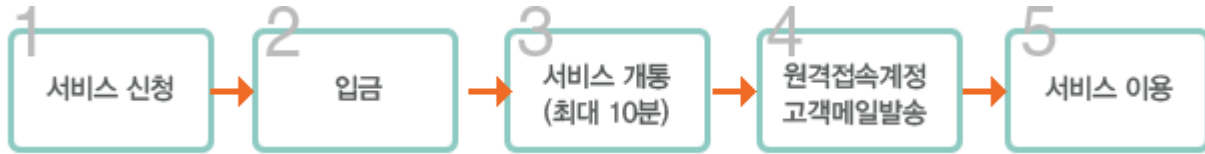

클라우드 리얼 [CLOUD R]

“서비스 이용방법 (주문&사용자페이지)”

CLOUD Real 은 실서버 기반의 클라우드 서버호스팅 서비스입니다.

일단위 서버운용, 월단위 서버운용이 가능하며 신청즉시 서비스가 개통되며, 바로 서버의 이용이 가능합니다.

1. 서비스 신청

1) 원하는 상품과 운영체제, APM 설치유무, 사용기간을 체크하신후 서비스 신청버튼을 클릭

서비스 안내