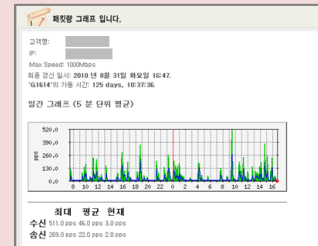

트래픽 사용량

패킷량 곡선