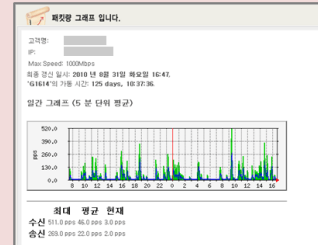

Traffic & Report 트래픽 & 리포팅

국내 트래픽 곡선