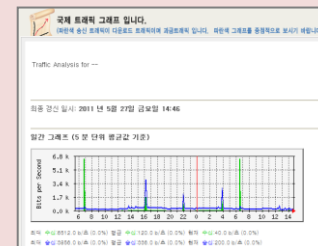

연구개발 및 기본서비스 R&D and Service

트래픽 모니터링 서비스는,

고객의 서버에서 들어오고 나간 데이터량에 대한 정보와 이를 기반으로 작성 되어진 데이터 추이를 이동 평균 그래프화(MRTG)하여 고객이 모니터링 할 수 있도록 매일매일 서버관리자의 E-MAIL로 통보해드리고 있습니다.

* 제공되는 정보

1. MRTG(Multi Routing Traffic Grapher) 정보
2. 월간 트래픽 사용량 정보

Traffic & Report 트래픽 & 리포팅

국내 트래픽 곡선

트래픽 사용량

패킷량 곡선

주간 MRTG

국제 트래픽 곡선