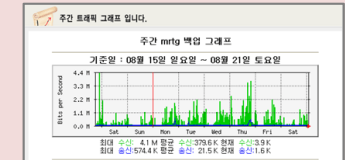

연구개발 및 기본서비스 R&D and Service

트래픽 모니터링 서비스는,

고객의 서버에서 들어오고 나간 데이터량에 대한 정보와 이를 기반으로 작성 되어진 데이터 추이를 이동 평균 그래프화(MRTG)하여 고객이 모니터링 할 수 있도록 매일매일 서버관리자의 E-MAIL로 통보해드리고 있습니다.

* 제공되는 정보

1. MRTG(Multi Routing Traffic Grapher) 정보
2. 월간 트래픽 사용량 정보

Traffic & Report 트래픽 & 리포팅

국내 트래픽 곡선

트래픽 사용량

패킷량 곡선

주간 MRTG

국제 트래픽 곡선